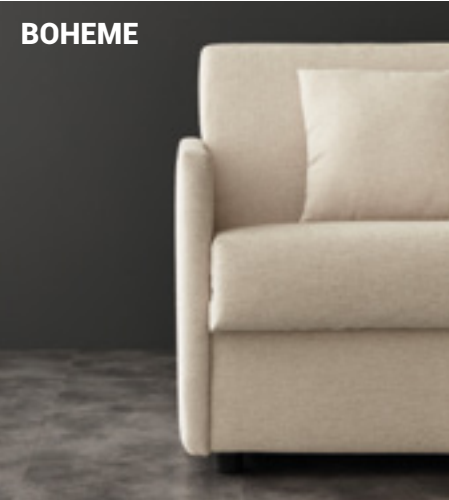

BOHEME

Sofa beds

design by R&D Pozzi Divani

Diverse tipologie di divani con un unico sistema. Inseribili senza contrasti in qualsiasi tipologia abitativa grazie ai quattro tipo di bracciolo. Piano letto rete elettrosaldata e seduta cinghiata. Completamente sfoderabile.

Different types of sofas with a single system. It fits into any types of home, thanks to its four types of arms. Electrically welded orthopaedic bedspring and belted seat. Fully removable covers.

BOHEME