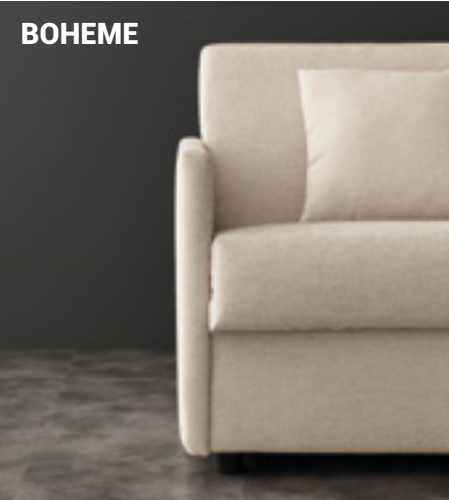

OTELLO

Sofa beds

design by R&D Pozzi Divani

Diverse tipologie di divani con un unico sistema. Inseribili senza contrasti in qualsiasi tipologia abitativa grazie ai quattro tipo di bracciolo. Piano letto rete elettrosaldata e seduta cinghiata. Completamente sfoderabile.

Different types of sofas with a single system. It fits into any types of home, thanks to its four types of arms. Electrically welded orthopaedic bedspring and belted seat. Fully removable covers.

BOHEME