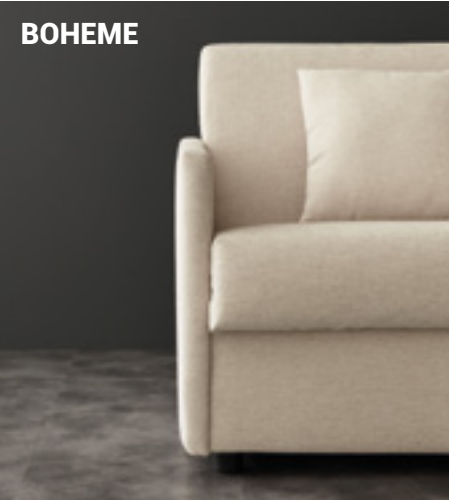

TOSCA

Sofa beds

design by R&D Pozzi Divani

Diverse tipologie di divani con un unico sistema. Inseribili senza contrasti in qualsiasi tipologia abitativa grazie ai quattro tipi di bracciolo. Piano letto rete elettrosaldata e seduta cinghiata. Completamente sfoderabile.

Different types of sofas with a single system. It fits into any types of home, thanks to its four types of arms. Electrically welded orthopaedic bedspring and belted seat. Fully removable covers.

BOHEME